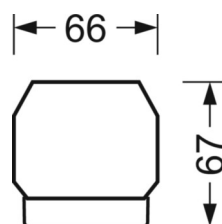

DEEP-LINK

<https://www.regiolum.de/ru/article/19510026030>

Ссылка	LED 9000lm 840
ηLB	100 %
Φ ↓/↑	98 % / 2 %
UGR поп./вдоль	21.8 / 23.3

Механика

цвет корпуса	белый стандартный для электротехники RAL 9016
размеры (LxWxH/DxH)	2299mm x 55mm x 37mm
вес (нетто)	2.2kg
Вид монтажа	сборка трековых систем, световая структура

размеры

L	2299 mm	Длина
В	55 mm	Ширина
н	37 mm	Высота