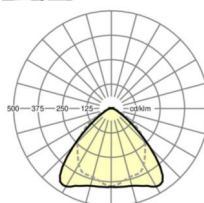

параметры

номер заказа	19510026030
код EAN	4020863426294
номер таможенного тарифа	94051190
Знак прохождения контроля	IP 20, класс защиты I, ENEC10 VDE, F, HACCP DIN10500/Food/IFS-пригодность для применения/BRC, Indoor, CE
Степень ударопрочности IK	IK03 (-20°C bis 35°C)
Температура окружения	ta -20°C в 35°C
Особые свойства	Готовность к IoT «Ready for IoT»
Гарантийный срок	5 лет
Государственные программы поддержки	BEG - государственные субсидии для энергосберегающих зданий (действительна только для Германии)

электротехника

Балласт	Электронный драйвер DALI2 (1 штука)
Мощность системы	52W
сетевое напряжение	230V/50Hz
автоматический предохранитель (пусковой ток)	13 штук/B10, 24 штук/B16, 25 штук/C10, 40 штук/C16
класс энергосбережения/Источник света	C

Оптика

Оснастка	LED, цветопередача/оттенок света CRI ≥ 80 / 4000K
Допуск для координаты цветности (MacAdam)	3SDCM
Номинальный световой поток	9505lm
Срок службы LED	50000h L80/B10 (Tq 35°C), 70000h L80/B50 (Tq 35°C), 100000h L80/B50 (Tq 30°C)
светоотдача светильников	184lm/W
Угол излучения	95° (C0) / 95° (C90)
UGR поп./вдоль	21.8 / 23.3

DEEP-LINK

<https://www.regiolum.de/ru/article/19510026030>

Ссылка	LED 9000lm 840
ηLB	100 %
Φ ↓/↑	98 % / 2 %
UGR поп./вдоль	21.8 / 23.3