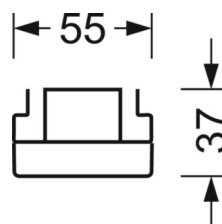

Оптика

Оснастка	LED, цветопередача/оттенок света CRI ≥ 80 / 4000K
Допуск для координаты цветности (MacAdam)	3SDCM
Номинальный световой поток	9505lm
Срок службы LED	50000h L80/B10 (Tq 35°C), 70000h L80/B50 (Tq 35°C), 100000h L80/B50 (Tq 30°C)
светоотдача светильников	184lm/W
Угол излучения	95° (C0) / 95° (C90)
UGR поп./вдоль	21.8 / 23.3

DEEP-LINK

<https://www.regiolum.de/ru/article/19510026030>

Ссылка	LED 9000lm 840
ηLB	100 %
Φ ↓/↑	98 % / 2 %
UGR поп./вдоль	21.8 / 23.3

Механика

цвет корпуса	белый стандартный для электротехники RAL 9016
размеры (LxWxH/DxH)	2299mm x 55mm x 37mm
вес (нетто)	2.2kg
Вид монтажа	сборка трековых систем, световая структура

размеры

L	2299 mm	Длина
В	55 mm	Ширина
н	37 mm	Высота